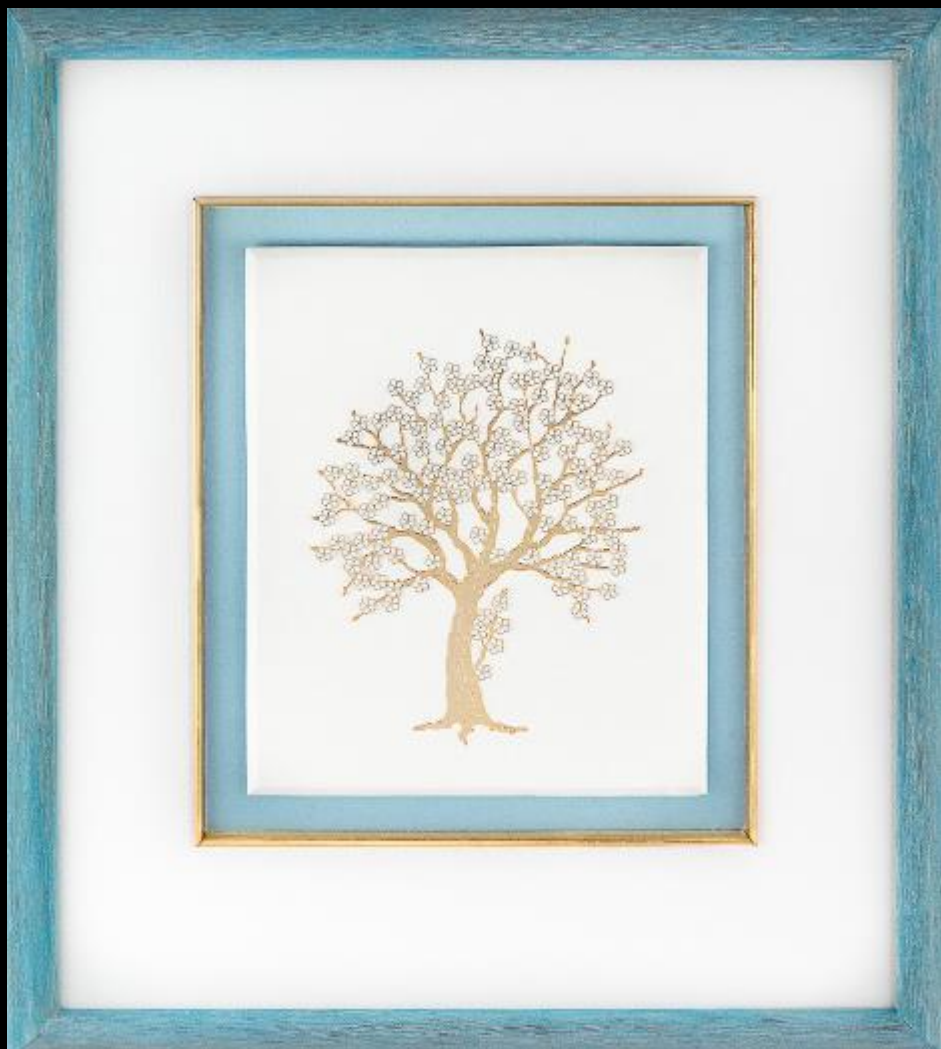

Cornice Lusso Blu

Per una nascita, un Battesimo, una Comunione, una Cresima, la cornice può essere creata con il colore blu.

Il Mandorlo, simbolo della meraviglia e dello stupore, con i suoi bianchi e delicati fiori, annuncia una nuova vita.

Con questo mandorlo, finemente traforato ed inciso in similoro dorato, sospeso nella luce, si propone un simbolo universale, carico di significati veri e profondi.

Dimensioni disponibili cm. 36x41h